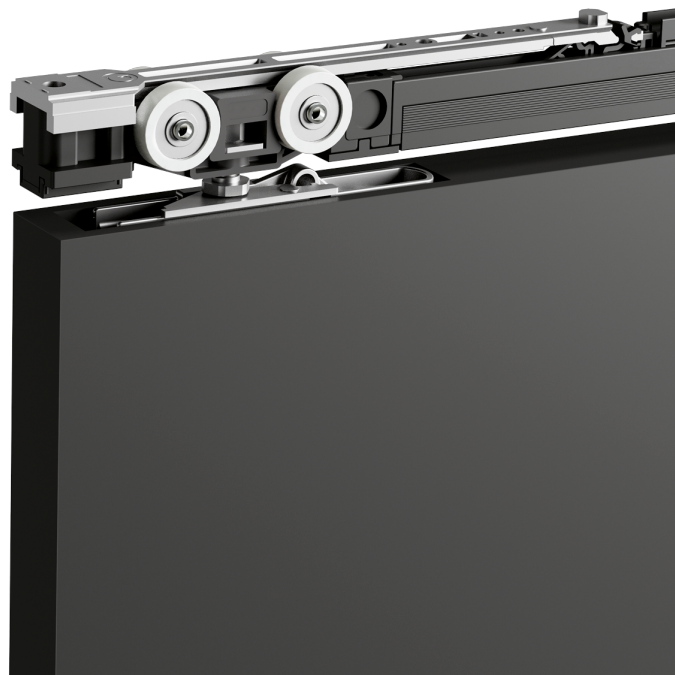

## Eclettica Fluid

Scorrevoli con staffa automatica laterale

 650 ÷ 1600 mm

 Max 250 kg

 Fermi ammortizzati Fluid

## Eclettica Fluid

Eclettica è il sistema di scorrimento per porte in legno con staffa automatica laterale, disponibili con fermi ammortizzati Fluid, fermi a pinza ammortizzati, fermi tradizionali, fermi ammortizzati ad aria e fermi ammortizzati ad olio. Il sistema è dotato (nelle portate da kg. 50-80-120) di un sistema di ammortizzamento in gomma che riduce sensibilmente la rumorosità.

Nuova staffa ad innesto automatico laterale Possibilità di incasso con fresata oppure fissaggio in appoggio.

Facile da regolare e da montare Sistema di aggancio: il carrello si inserisce automaticamente nella staffa, semplicemente appoggiandolo e spingendo il perno sulla leva della staffa stessa.