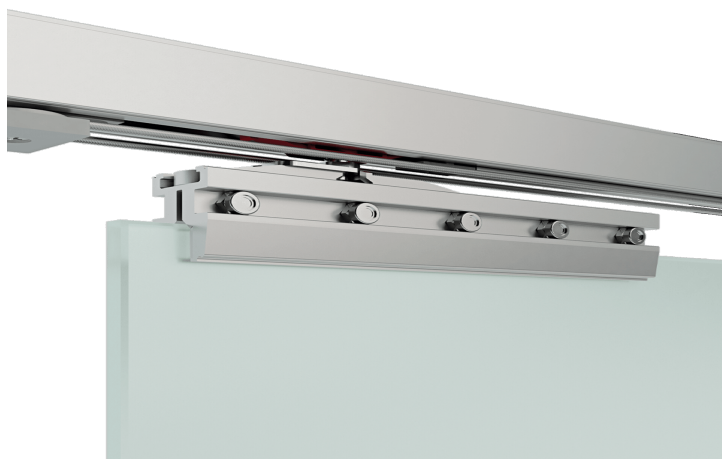

Vetro 40 Sync

Sistemi scorrevoli per porte con apertura simultanea in vetro.

 8 ÷ 12,7 mm

 Min 780 mm

 Max 80 kg

 10 mm

 Guida a scatto

 Guida manuale

Vetro 40 Sync

Vetro 40 Sync è il sistema scorrevole per porte in vetro ad apertura simultanea con pinza ad altezza ridotta (solo 40 mm).

Il sistema è compatibile con vetri monolitici o stratificati, con spessori da 8-8,7 mm, 10-10,7 mm e 12-12,7 mm.

Il sistema è disponibile con pinza a tutta lunghezza: la pinza può essere successivamente tagliata a misura.

Vetro 40 Sync integra i nuovi scorrevoli con tecnologia Fluid: il movimento risulta così estremamente morbido, in apertura e in chiusura, per un'esperienza di utilizzo sempre migliorata.